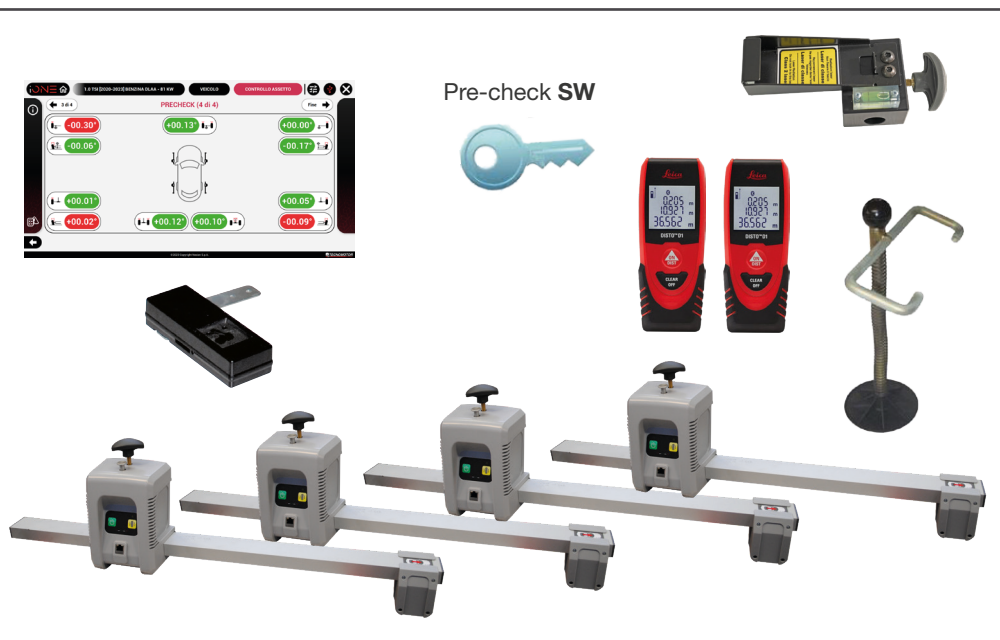

PROADAS TS-3D DIGITAL

Codice	Alimentazione	Descrizione	
0-62103501/00	110-230V/1PH/60-60HZ	PROADAS TS-3D DIGITAL Il PROADAS per clienti con assetto a telecamere Nexion di nuova generazione è composto da : PROADAS SCE 910, Pannello Radar, N.2 puntatori laser BT, Supporto puntatore laser per staffa, Kit barra lunga, Kit Target 3D, Monitor 75", copertura monitor, Mini-PC per la riproduzione digitale dei target per la telecamera frontale, Kit scambio dati Assetto-PROADAS;	
8-62100012		Licenza di abilitazione funzionalità PROADAS DIGITAL, abbonamento 12 mesi (obbligatoria)	
8-62400013		kit di personalizzazione PROADAS TS-3D DIGITAL (obbligatorio)	

PROADAS START DIGITAL

Codice	Alimentazione	Descrizione	
0-62103601/00	110-230V/1PH/60-60HZ	PROADAS START il Kit PROADAS START è composto da: PROADAS SCE 900, Pannello Radar, Kit allineamento START, Kit barra radar lunga. n. 2 staffe sono necessarie, non essendo include nella dotazione standard.	
8-62100123		Licenza di abilitazione funzionalità PROADAS, abbonamento 12 mesi (obbligatoria)	
8-62400014		kit di personalizzazione START (obbligatorio)	

PROADAS RS V1

Codice	Alimentazione	Descrizione	
0-62103701/00	110-230V/1PH/60-60HZ	PROADAS RS V1 il Kit PROADAS per clienti senza assetto è composto da : PROADAS SCE 910, Pannello Radar ,Kit allineamento sensori ottici, Supporto puntatore laser per staffa, Blocca sterzo, Licenza pre-controllo assetto ruote, Kit barra corta; necessario utilizzo di n. 4 staffe (NON INCLUSE NELLA DOTAZIONE).	
8-62100012		Licenza di abilitazione funzionalità PROADAS, abbonamento 12 mesi (obbligatoria)	
8-62400015		kit di personalizzazione RS V1 (obbligatorio)	