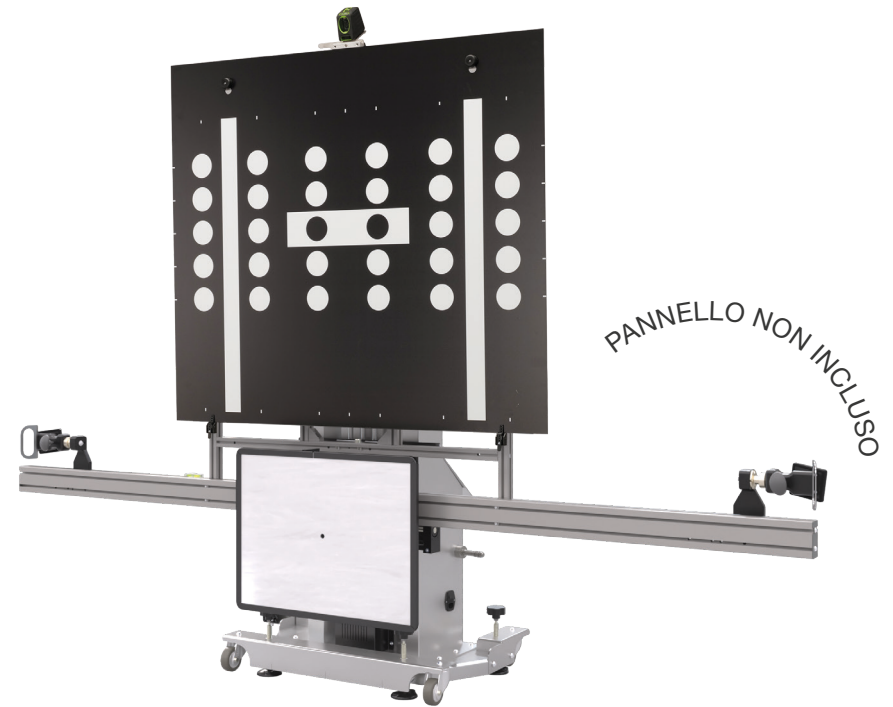

PROADAS TS-3D V1

Codice	Alimentazione	Descrizione	
0-62103901/00	110-230V/1PH/60-60HZ	PROADAS TS-3D V1 il PROADAS, per clienti con assetto a telecamere Nexion di nuova generazione, è composto da: PROADAS SCE 910, Pannello Radar, N.2 Puntatori Laser BT, Supporto puntatore laser per staffa, kit barra lunga, kit target 3D, kit scambio dati assetto-PROADAS	
8-62100012		Licenza di abilitazione funzionalità PROADAS, abbonamento 12 mesi (obbligatoria)	
8-62400017		kit di personalizzazione TS-3D V1 (obbligatorio)