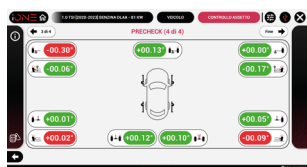

PROADAS RS DIGITAL

Pre-check SW