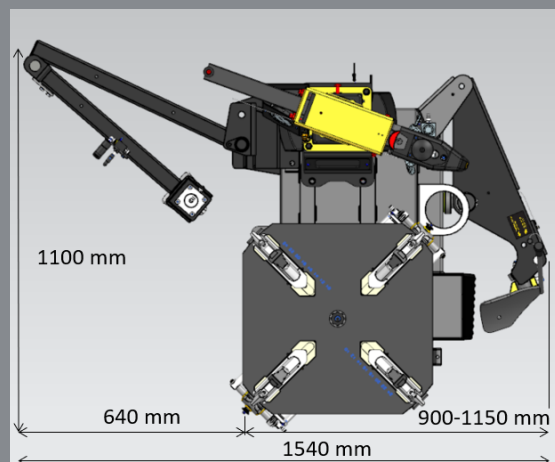

S 44 M

Para Serviço Móvel

S 44 M + BPL (opcional)

**Nova desmontadora de pneus de 24" a 12V
expressamente concebida para o Serviço Móvel.**

ACESSÓRIOS DE SÉRIE

ACESSÓRIOS RECOMENDADOS

Para os outros acessórios, consultar o catálogo específico

DADOS TÉCNICOS

Capacidade de bloqueio externo	10" ÷ 24"
Capacidade de bloqueio interno	13" ÷ 26"
Máx. diâmetro da roda	1035 mm
Altura do solo	690 mm
Largura máxima do pneu	385 mm (15")
Abertura do lamina descolador	3" / 15" (385 mm)
Torque de rotação autocentrante	1000 Nm
Número de posições do lamina descolador	2
Cilindro descolador de talão de dupla ação	✓
Força de quebra do talão no pneu	15,5kN
Velocidade de rotação versão DV	8 Rpm
Pedal removível	✓
Peso sem embalagem	290 kg
Versão para serviço móvel	✓
Pressão de exercício	8 ÷ 10 bar
Alimentação	12V

DIMENSÕES

ALTURA MÁXIMA = 2020 mm

As fotografias, as características e los dados técnicos não são vinculativos, podem sofrer alterações sem aviso prévio.